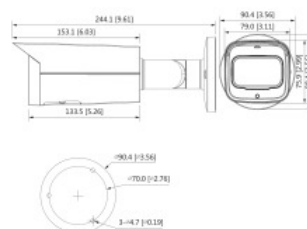

► Technische Spezifikationen:

Gehäusefarbe	Weiß
Gehäuseausführung	Metall / Kunststoff
Integrierter IR-Scheinwerfer	Ja
Wellenlänge LED	850 nm
IR Reichweite (m. ca.)	60
Smart IR	Ja
Betriebsspannung	12 V DC, PoE
Max. Leistungsaufnahme (Watt)	9,9
Betriebstemperatur (°C)	-30 bis +60
Lagertemperatur (°C)	0 bis +60
Relative Luftfeuchtigkeit (%)	Bis 95, nicht kondensierend
Abmessungen BxTxH (mm)	90,4 x 244,0 x 90,4
Gewicht	0,86 kg
Kennzeichnung	CE
Lieferumfang	CD, Software, Kurzanleitung

► Hinweis:

Eine SD-Karte ist nicht im Lieferumfang enthalten. Die Reichweite der IR- Strahler ist stark abhängig vom Einsatzort und von der Umgebung. Stark absorbierende Flächen, wie z.B. dunkle raue Strukturen (Boden, Rasen, Asphalt) können zu einer deutlichen Verringerung der maximalen Reichweite führen.

► Weitere Bilder:

BURG-GUARD GmbH
Wormgermühle, 58540 Meinerzhagen, Germany
Tel.: +49 2358 905 490, Fax: +49 2358 905 499
BURG-GUARD@burg.biz, www.burg-guard.com

Unser Lieferprogramm unterliegt ständigen Produktinnovationen. Das aktuelle Sortiment entnehmen Sie bitte dem gültigen Produktkatalog. Irrtum und technische Änderungen vorbehalten. Abbildungen unverbindlich.