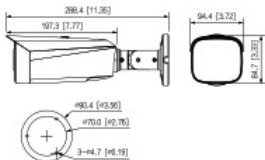

► Technische Spezifikationen:

Abmessungen BxHxT (mm)	288.4 × 94.4 × 84.7
Gewicht	1kg
Kennzeichnung	CE, RoHS
Lieferumfang	CD, Software, Kurzanleitung

► Hinweis:

Eine SD-Karte ist nicht im Lieferumfang enthalten. Die Reichweite der Strahler ist stark abhängig vom Einsatzort und von der Umgebung. Stark absorbierende Flächen, wie z.B. dunkle raue Strukturen (Boden, Rasen, Asphalt) können zu einer deutlichen Verringerung der maximalen Reichweite führen.

► Weitere Bilder:

► Empfohlenes Zubehör:

SNPS-12D2	SANTEC stabilisiertes Steckernetzteil 12 V DC, 1,5 A, Steckanschluss / Adapter
SNCA-MK-4531-E	Adapter / Anschlussbox für Kameras IP66
SNCA-PM-4661	Mastadapter inkl. Spannbänder von 80 bis 130 mm
SNCA-CM-4670	Eckadapter passend für - siehe empfohlenes Zubehör -
SANSWITCH-10430	Video-Gigabit, 5-Port,4-Port(e) PoE af/at,max.96W 4x10Base-T/100Base-TX,1x1000Base-TX(Uplink),SFP
BWNET-10120	1-Kanal 30W PoE Netzteil 56V 30W Gigabit Active POE injector

BURG-GUARD GmbH
Wormgermühle, 58540 Meinerzhagen, Germany
Tel.: +49 2358 905 490, Fax: +49 2358 905 499
BURG-GUARD@burg.biz, www.burg-guard.com

Unser Lieferprogramm unterliegt ständigen Produktinnovationen. Das aktuelle Sortiment entnehmen Sie bitte dem gültigen Produktkatalog. Irrtum und technische Änderungen vorbehalten. Abbildungen unverbindlich.