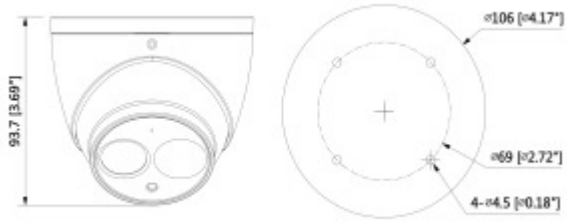

► Empfohlenes Zubehör:

SNPS-12D2	SANTEC stabilisiertes Steckernetzteil 12 V DC, 1,5 A, Steckanschluss / Adapter
SANSWITCH-10430	Video-Gigabit, 5-Port,4-Port(e) PoE af/at,max.96W 4x10Base-T/100Base-TX,1x1000Base-TX(Uplink),SFP
SNCA-WM-204W	Wandhalterung Passend für - siehe empfohlenes Zubehör -
SNCA-PM-4661	Mastadapter inkl. Spannbänder von 80 bis 130 mm
SNCA-MK-4531-E	Adapter / Anschlussbox für Kameras IP66