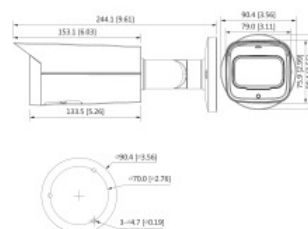

► Technische Spezifikationen:

Gehäusefarbe	Weiß
Gehäuseausführung	Metall / Kunststoff
Integrierter IR-Scheinwerfer	Ja
Wellenlänge LED	850 nm
IR Reichweite (m. ca.)	60
Smart IR	Ja
Betriebsspannung	12 V DC, PoE
Max. Leistungsaufnahme (Watt)	14
Betriebstemperatur (°C)	-30 bis +60
Lagertemperatur (°C)	0 bis +60
Relative Luftfeuchtigkeit (%)	Bis 95, nicht kondensierend
Abmessungen BxTxH (mm)	90,4 x 213,0 x 90,4
Gewicht	0,815 kg
Kennzeichnung	CE, RoHS
Lieferumfang	CD, Software, Kurzanleitung

► Hinweis:

Eine SD-Karte ist nicht im Lieferumfang enthalten. Die Reichweite der IR- Strahler ist stark abhängig vom Einsatzort und von der Umgebung. Stark absorbierende Flächen, wie z.B. dunkle raue Strukturen (Boden, Rasen, Asphalt) können zu einer deutlichen Verringerung der maximalen Reichweite führen.

► Weitere Bilder:

BURG-GUARD GmbH
Wormgermühle, 58540 Meinerzhagen, Germany
Tel.: +49 2358 905 490, Fax: +49 2358 905 499
BURG-GUARD@burg.biz, www.burg-guard.com

Unser Lieferprogramm unterliegt ständigen Produktinnovationen. Das aktuelle Sortiment entnehmen Sie bitte dem gültigen Produktkatalog. Irrtum und technische Änderungen vorbehalten. Abbildungen unverbindlich.