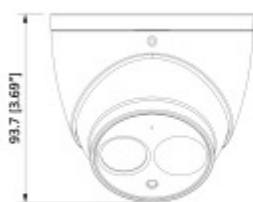

► Technical specifications:

Items included in delivery	Mounting drawing paper, LAN cable water prot.
Specials	H.265,AI IVA, TrueWDR(120dB)

► Note:

Eine SD-Karte ist nicht im Lieferumfang enthalten. Die Reichweite der IR- Strahler ist stark abhängig vom Einsatzort und von der Umgebung. Stark absorbierende Flächen, wie z.B. dunkle raue Strukturen (Boden, Rasen, Asphalt) können zu einer deutlichen Verringerung der maximalen Reichweite führen.

► Weitere Bilder:

► Recommended Accessories

SNPS-12D2	SANTEC stabilized power supply 12 V DC, 1.5 A, plug
SANSWITCH-10430	4-Port ePoE Switch For transmission over 800m
SNCA-WM-204W	Wall bracket for SNC-431FEIF, SNC-431FDIF
SNCA-MK-4534	Adapter/Junction box suitable for: Please see accessory selection
SNCA-PM-4661	Mastadapter inkl. Spannbänder von 80 bis 130 mm
SNCA-MK-4531-E	Water proof junction box for cameras IP66

BURG-GUARD GmbH
Wormgermühle, 58540 Meinerzhagen, Germany
Tel.: +49 2358 905 490, Fax: +49 2358 905 499
BURG-GUARD@burg.biz, www.burg-guard.com