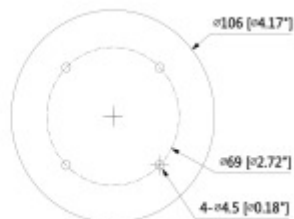

► Technical specifications:

Items included in delivery	Mounting drawing paper, LAN cable water prot.
Specials	H.265,AI IVA, TrueWDR(120dB)

► Note:

Eine SD-Karte ist nicht im Lieferumfang enthalten. Die Reichweite der IR- Strahler ist stark abhängig vom Einsatzort und von der Umgebung. Stark absorbierende Flächen, wie z.B. dunkle raue Strukturen (Boden, Rasen, Asphalt) können zu einer deutlichen Verringerung der maximalen Reichweite führen.

► Weitere Bilder:

► Recommended Accessories

SNPS-12D2	SANTEC stabilized power supply 12 V DC, 1.5 A, plug
SANSWITCH-10430	4-Port ePoE Switch For transmission over 800m
SNCA-WM-204W	Wall bracket for SNC-431FEIF, SNC-431FDIF
SNCA-MK-4534	Adapter/Junction box suitable for: Please see accessory selection
SNCA-PM-4661	Mastadapter inkl. Spannbänder von 80 bis 130 mm
SNCA-MK-4531-E	Water proof junction box for cameras IP66

BURG-GUARD GmbH
Wormgermühle, 58540 Meinerzhagen, Germany
Tel.: +49 2358 905 490, Fax: +49 2358 905 499
BURG-GUARD@burg.biz, www.burg-guard.com